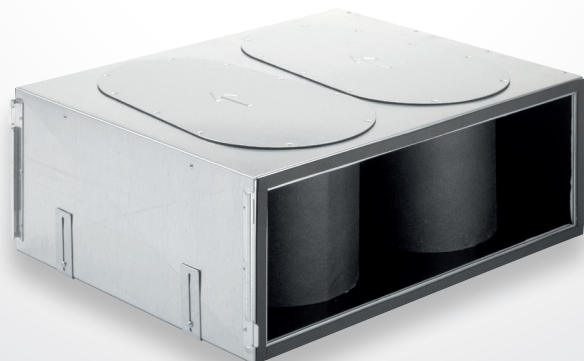

Zehnder ComfoWell 625

Mürasummutist ja jaotussüsteemist koosneva modulaarse süsteemi tehniline kirjeldus

Eelised

Zehnder ComfoWell 625 on modulaarse ülesehitusega süsteem, mis koosneb mürasummutist, peentolmufiltrist, aktiivsöefiltrist ja jaotuskarbist. 625 mm laiust süsteemi saab kasutada kümne ComfoTube kanali ühendamiseks. Süsteem on kompaksete mõõtmetega, summutab hästi müra ja seadet on lihtne puhastada.

Torud ühendatakse otsatükkidega muhvide abil. Kõiki teisi osi on lihtne ühendada üksteise sisse libistatavate profiilide abil. Kõik osad on omavahel otse ühendatud.

Optimaalse mürasummutuse tagamiseks on võimalik paigaldada järjestikku kaks mürasummutit.

Kirjeldus

Mürasummuti:

Zehnder ComfoWell mürasummuti CW-S 625 on neljakandiline kompaktse ehitusega mürasummuti, millel on väga tõhus heli summutav ümbris ja üksnes väikesed rõhukaod. Mürasummutit saab kasutada kas eraldi või kõigi ComfoWell süsteemi osadega kombineeritult.

Jaotuskarbil on kontrollava, mistõttu on lihtne seda puhastada ja ComfoTube õhustorusid seadistada. Saadetus sisaldab paigaldustarvikuid.

Materjal: tsingitud terasplekk

Mõõtmed: pikkus: 230 mm; laius: 625 mm; kõrgus: 230 mm