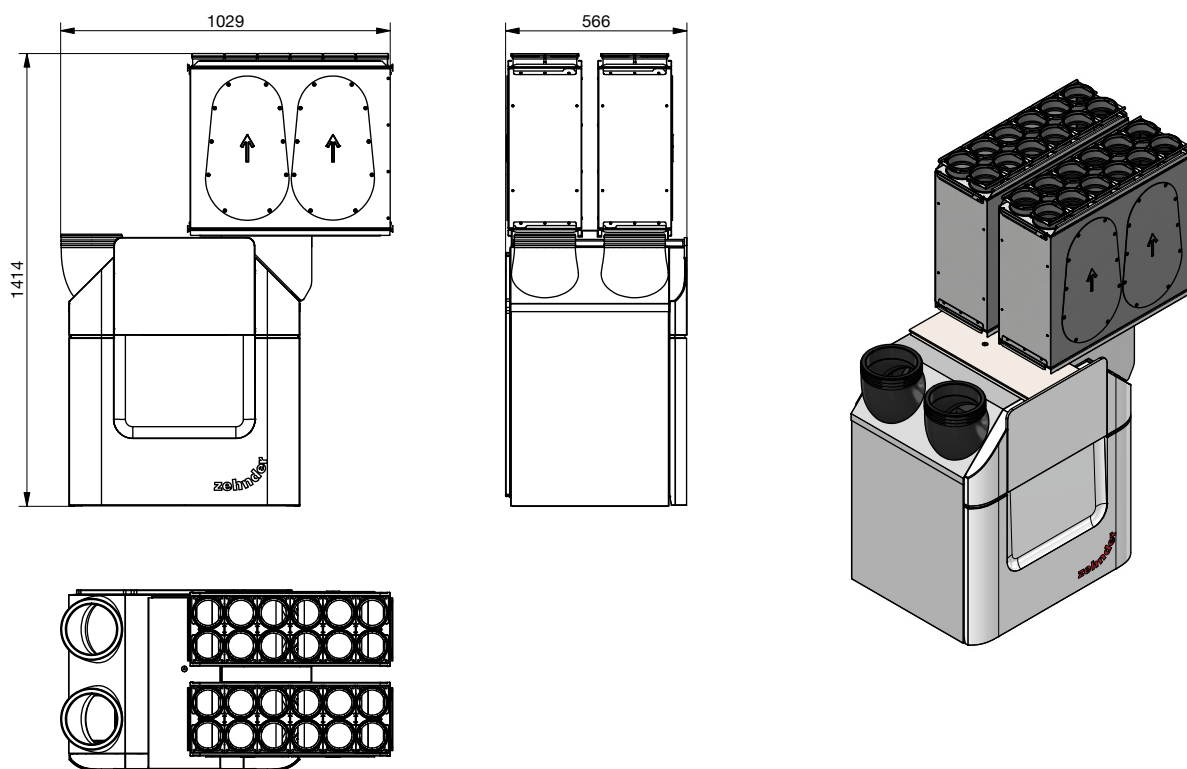

ComfoAir Q350/450 TR koos paigalduskomplektiga