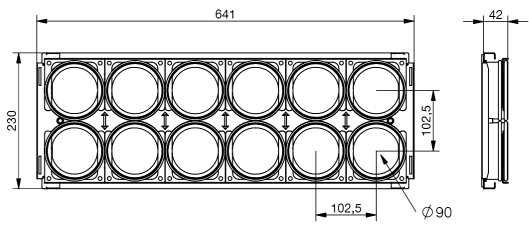

Paigaldusplaat