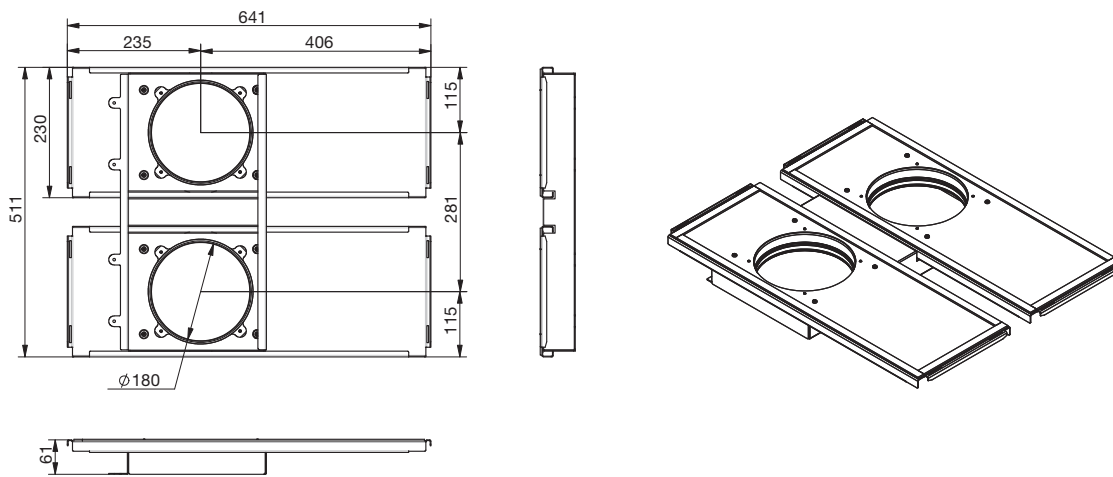

ComfoAir Q600 ST paigalduskomplekt