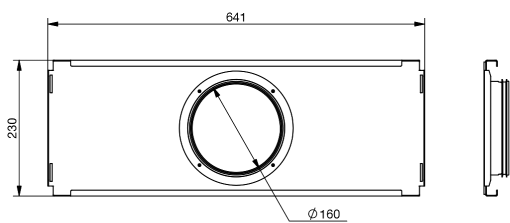

Paigaldusplaat

Otsaplaat