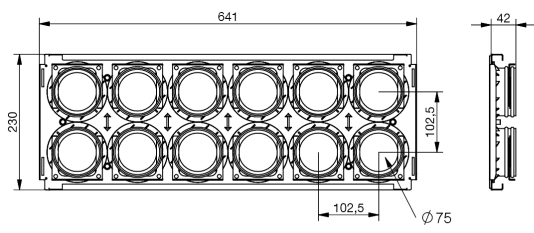

Paigaldusplaat