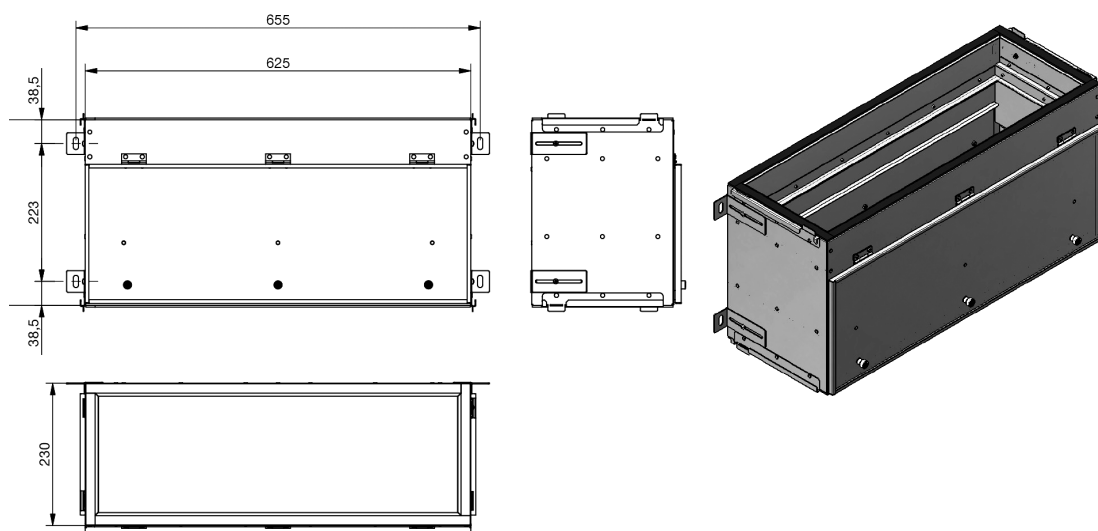

Filtri korpus