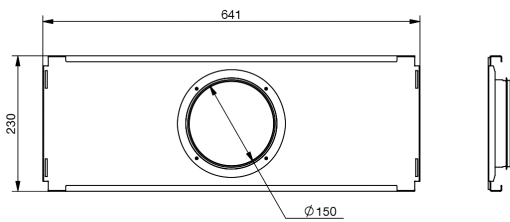

Paigaldusplaat

Otsaplaat