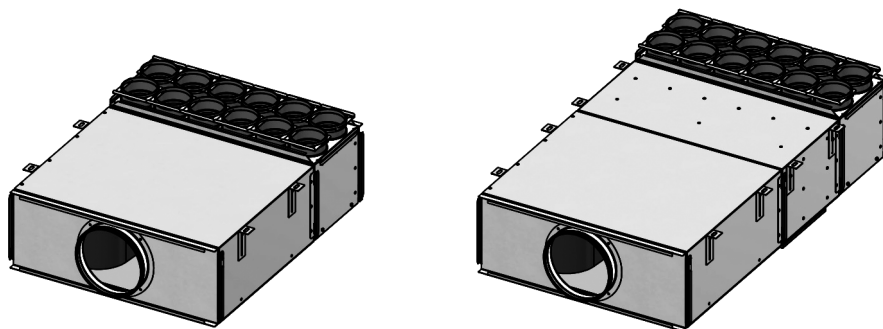

Kombineeritult