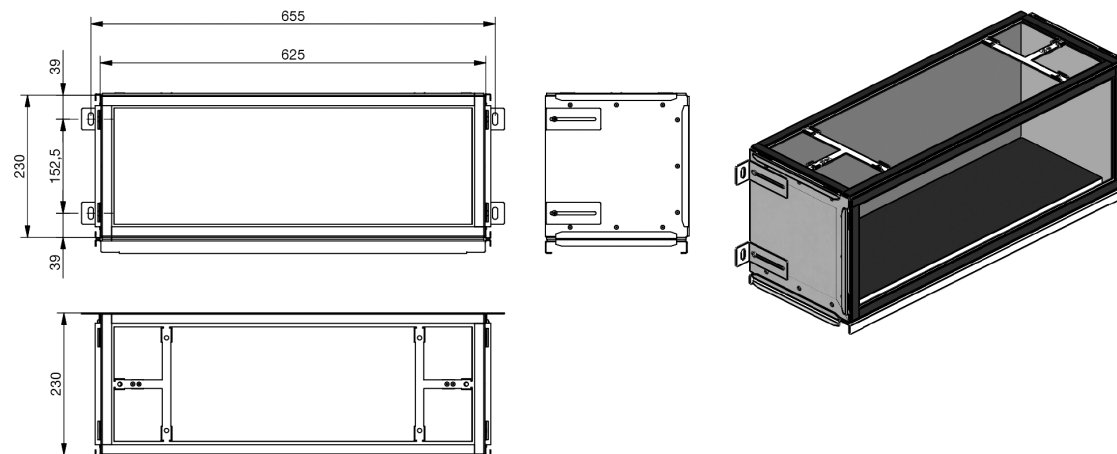

Jaotuskarp