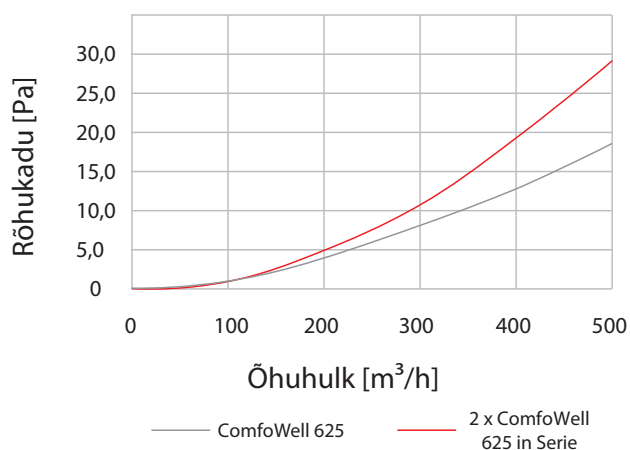

Kasutusvõimalused

Eraldi

Kombineeritult

Kompaktselt koos ventilatsiooniseadmega

Rõhukaod

ComfoWell mürasummuti CW-S625
otsaplaadiga CW-P – DN180

Sisestuskadu

1x otsaplaat CW-P625 + 1x mürasummuti CW-S625 + 1x otsaplaat CW-P625 või paigaldusplaat CW-M625