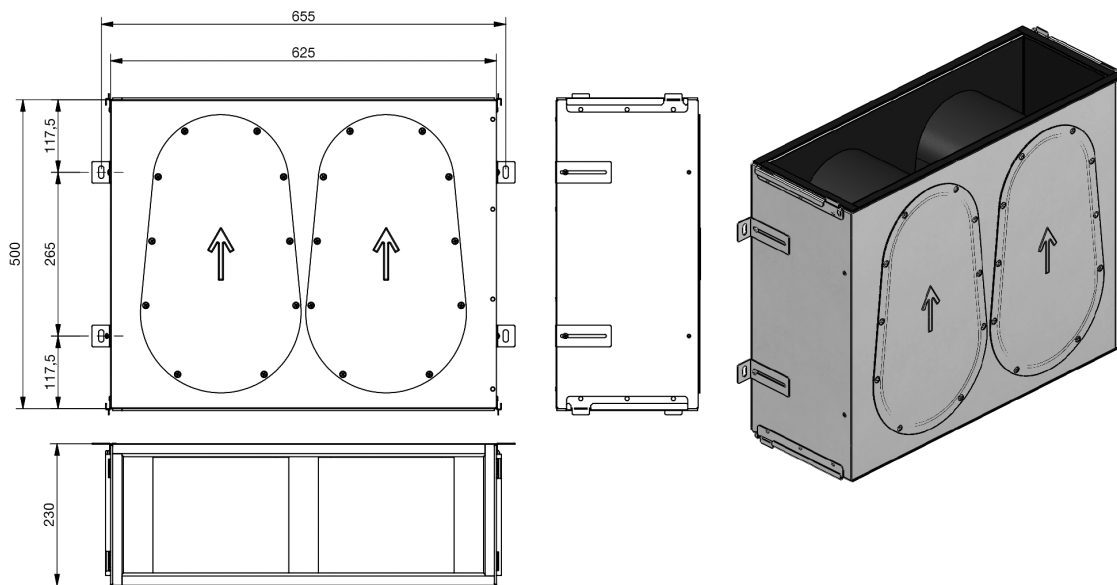

Mõõtkavas joonised

Mürasummuti