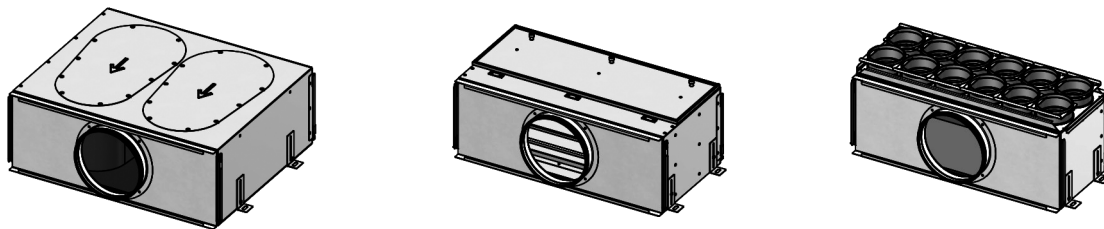

Kasutusvõimalused

Eraldi