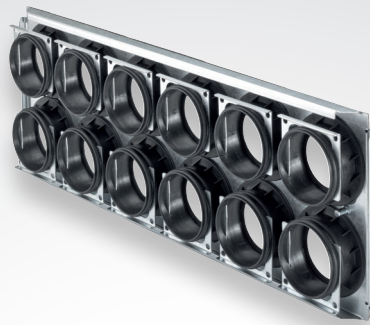

Zehnder ComfoWell 625

Mürasummutist ja jaotussüsteemist koosneva modulaarse süsteemi tehniline kirjeldus

Eelised

Zehnder ComfoWell 625 on modulaarse ülesehitusega süsteem, mis koosneb mürasummutist, peentolmufiltrist, aktiivsöefiltrist ja jaotuskarbist. 625 mm laiust süsteemi saab kasutada kümne ComfoTube kanali ühendamiseks. Süsteem on kompaksete mõõtmetega, summutab hästi müra ja seadet on lihtne puhastada.

Torud ühendatakse otsatükkidega muhvide abil. Kõiki teisi osi on lihtne ühendada üksteise sisse libistatavate profiilide abil. Kõik osad on omavahel otse ühendatud.

Optimaalse mürasummutuse tagamiseks on võimalik paigaldada järjestikku kaks mürasummutit.

Kirjeldus

Mürasummuti:

Zehnder ComfoWell mürasummuti CW-S 625 on neljakandiline kompaktse ehitusega mürasummuti, millel on väga tõhus heli summutav ümbris ja üksnes väikesed rõhukaod. Mürasummutit saab kasutada kas eraldi või kõigi ComfoWell süsteemi osadega kombineeritult.