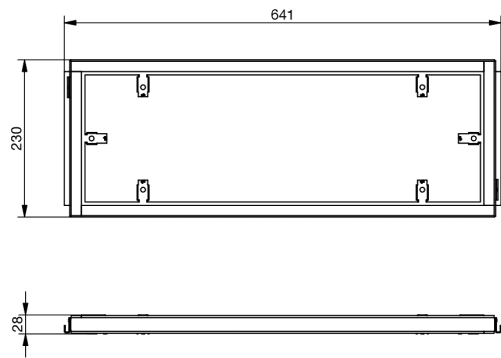

Distanterraam