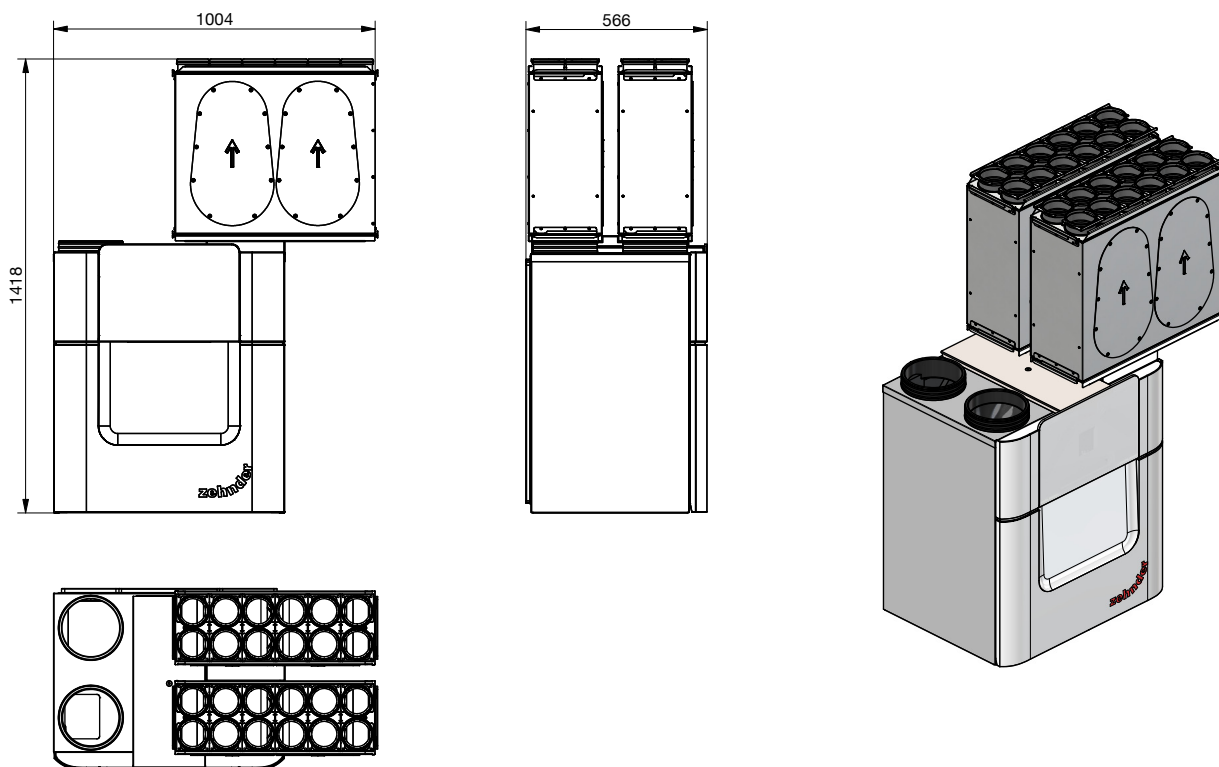

ComfoAir Q600 ST koos paigalduskomplektiga