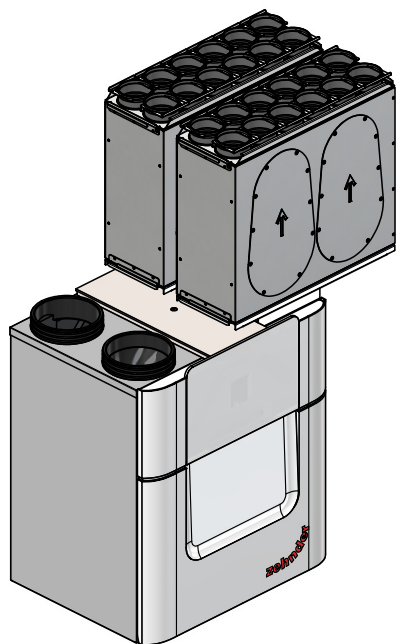

Torud ühendatakse otsatükkidega muhvide abil. Kõiki teisi osi on lihtne ühendada üksteise sisse libistatavate profiilide abil. Kõik osad on omavahel otse ühendatud.

Optimaalse mürasummutuse tagamiseks on võimalik paigaldada järjestikku kaks mürasummutit.

Kasutusvõimalused

Eraldi

Kombineeritult

Kompaktselt koos ventilatsiooniseadmega

Rõhukaod

ComfoWell mürasummuti CW-S625
otsaplaadiga CW-P – DN180

Sisestuskadu

1x otsaplaat CW-P625 + 1x mürasummuti CW-S625 + 1x otsaplaat CW-P625 või paigaldusplaat CW-M625