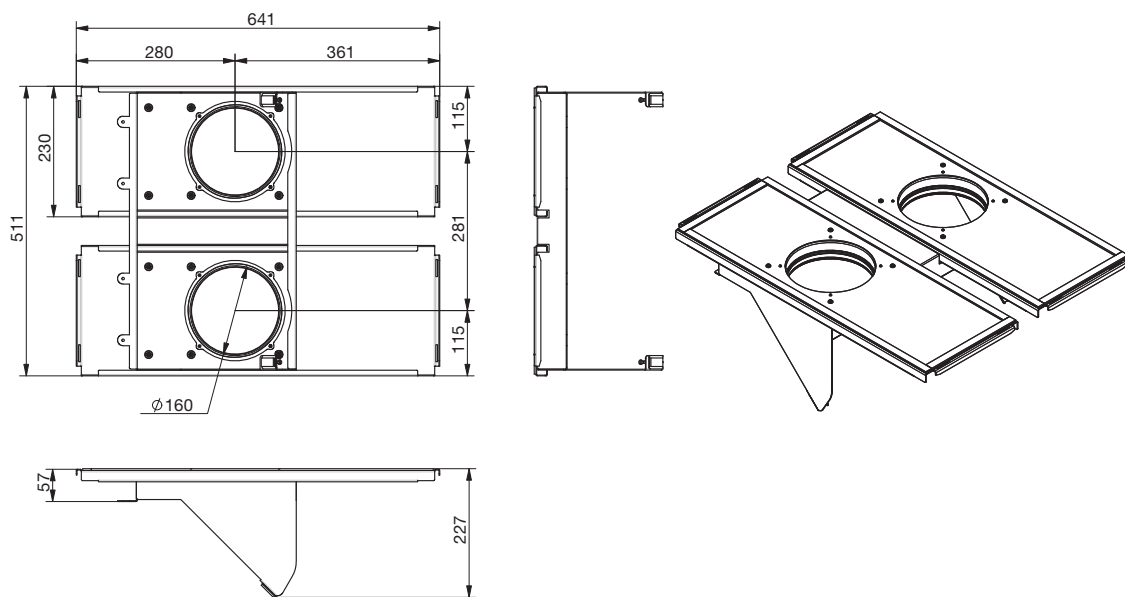

ComfoAir Q350/450 TR paigalduskomplekt